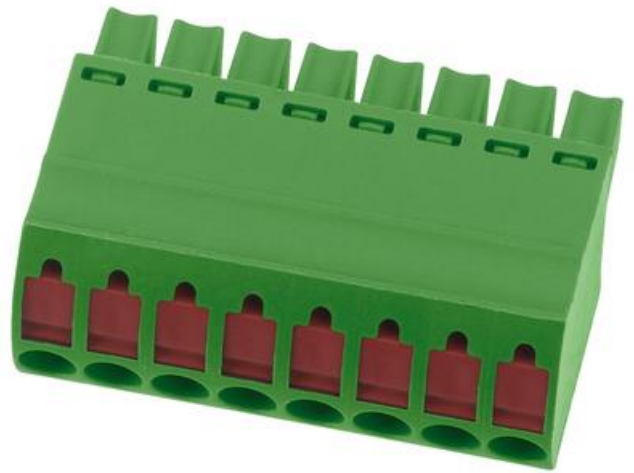

## PFBZ 4551/4561

14000.1

PFBZ 4551/2/3,81-KD GN

#### GENERAL DATA

Type	Plug-in connector
Pitch	3,81 mm
Colour	Green
Number of poles	2
Approvals	UL, cUL, VDE

#### DIMENSIONS

Length	11,3 mm
Width	7,62 mm
Height	21,1 mm
Width left	1,905 mm

Width right	1,905 mm
-------------	----------