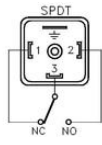

**TECHNICAL DATA**

<b>Current</b>	1.3A
<b>Electrical connection</b>	DIN A 43650
<b>Function</b>	N/O & N/C
<b>IP class</b>	IP65
<b>Length</b>	500 mm
<b>Manufacturer part no.</b>	R1.B77.4.0500.S.25GB.S1.L.1.I2
<b>Material of connection</b>	Nickel-plated brass
<b>Material of float</b>	SPANSIL
<b>Material of seals</b>	NBR
<b>Mounting</b>	Vertical
<b>Pressure max</b>	10 bar
<b>Process connection</b>	G1
<b>Specific gravity</b>	0.4

Temperature operational max

105 °C

Voltage

250V

L1	LT	LT	LT	L1	LT	LT
Switch point	Y = 1	Y = 0,8	Switch point	Y = 1	Y = 0,8	Y = 0,8
160	145	161	600	602	615	
180	166	181	620	623	635	
200	187	202	640	643	656	
220	207	223	660	664	677	
240	228	243	680	685	697	
260	249	264	700	706	718	
280	270	284	720	727	739	
300	290	305	740	747	759	
320	311	326	760	768	780	
340	332	346	780	789	801	
360	353	367	800	810	821	
380	373	388	820	830	842	
400	394	408	840	851	862	
420	415	429	860	872	883	
440	436	450	880	893	904	
460	457	470	900	913	924	
480	477	491	920	934	945	
500	498	512	940	955	966	
520	519	532	960	976	986	
540	540	553	980	996	1007	
560	560	573	1000	1017	1028	
580	581	594	-	-	-	