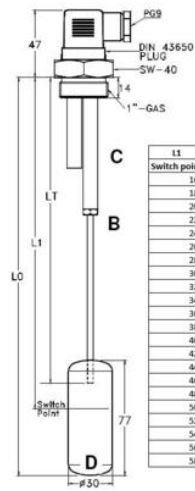

**VALCO - ADJUSTABLE LEVEL SWITCH,  
VERTICAL MOUNT - R1 SERIES**

00.0002.4057

500mm length, G1", Brass/SS/ABS, NC, DIN, Max 10 bar

- 500 and 1000 mm. tube length. Self adjustable
- St. Steel stem, Brass connection, Spansil float
- Working pressure up to 20 bar
- Working temperature up to 120°C
- Reed switch SPST or SPDT operation

**TECHNICAL DATA**

<b>Current</b>	1.3A
<b>Electrical connection</b>	DIN A 43650
<b>Function</b>	N/O & N/C
<b>IP class</b>	IP65
<b>Length</b>	500 mm
<b>Manufacturer part no.</b>	R1.B77.4.0500.S.25GB.S1.L.1.I2
<b>Material of connection</b>	Nickel-plated brass
<b>Material of float</b>	SPANSIL
<b>Material of seals</b>	NBR
<b>Mounting</b>	Vertical
<b>Pressure max</b>	10 bar
<b>Process connection</b>	G1
<b>Specific gravity</b>	0.4

Temperature operational max

105 °C

Voltage

250V

L1	LT	LT	LT	L1	LT	LT
Switch point	Y = 1	Y = 0,8	Switch point	Y = 1	Y = 0,8	Y = 0,8
160	145	161	600	602	615	
180	166	181	620	623	635	
200	187	202	640	643	656	
220	207	223	660	664	677	
240	228	243	680	685	697	
260	249	264	700	706	718	
280	270	284	720	727	739	
300	290	305	740	747	759	
320	311	326	760	768	780	
340	332	346	780	789	801	
360	353	367	800	810	821	
380	373	388	820	830	842	
400	394	408	840	851	862	
420	415	429	860	872	883	
440	436	450	880	893	904	
460	457	470	900	913	924	
480	477	491	920	934	945	
500	498	512	940	955	966	
520	519	532	960	976	986	
540	540	553	980	996	1007	
560	560	573	1000	1017	1028	
580	581	594	-	-	-	