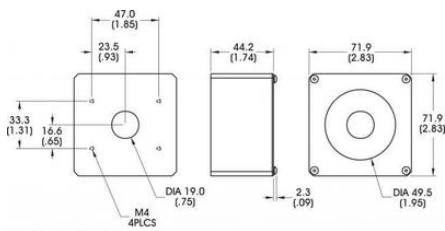

### TECHNICAL DATA

### TECHNICAL DATA

<b>Wavelength</b>	470
-------------------	-----

Cable Length: 1.5 Meter (59')