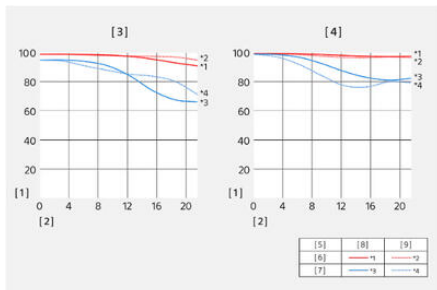

SONY PRIME WIDE ANGLE LENSES

SEL24F28G
SONY LENS 24MM F2.8

- Compact And Lightweight
- Intuitive, Metal Design and Clear Optics
- Excellent Close Up Performance
- Easy Manual & Autofocus Switching

PRODUCT DESCRIPTION

TECHNICAL DATA

Height	68 mm
Length	45 mm
Lens barrel	E-Mount
Sensor model	35mm täysikokoinen kenno
Weight	174 g

MTF-taulukko

[6] 10 viivaparia / mm [7] 30 viivaparia / mm

[8] Säteittäisarvot [9] Tangentiarvot