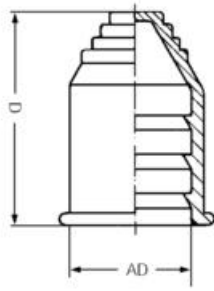

### TECHNICAL DATA

<b>Colour</b>	Black
<b>Hose dimension AD</b>	10
<b>Material</b>	thermoplastic
<b>Pack size</b>	50
<b>Temperature operational max</b>	120 °C
<b>Temperature operational min</b>	-40 °C
<b>Weight kg / 100 ± 10%</b>	0,16